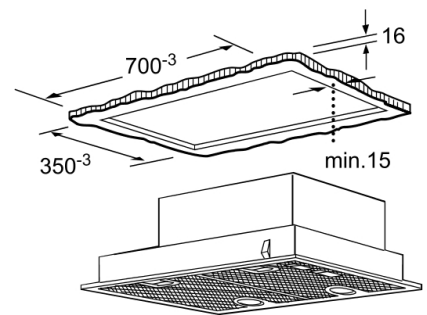

Technische Daten

LB75564 Silbermetallic

Ausstattungsmerkmale

Bauart : Auszugsesse
Approbationszertifikate : CE, VDE
Länge Netzkabel (cm) : 130.0
Nischenmaße (mm) : 255 x x 350
Abmessungen des Gerätes (mm) : 255 x 730 x 380
Nettogewicht (kg) : 9.00
Steuerung : mechanisch
Regelung der Leistungsstufen : 3
Max. Gebläseleistung-Abluftbetrieb (m3/h) : 400
Gebläseleistung bei Intensivstufe-Umluftbetrieb : 430
Max. Gebläseleistung-Umluftbetrieb (m3/h) : 320
Gebläseleistung bei Intensivstufe-Abluftbetrieb (m3/h) : 650
Anzahl der Lampen (Stck) : 2
Durchmesser des Abluftstutzens (mm) : 150 / 120
Material des Fettfilters : Edelstahl
Verbrauchs- und Anschlusswerte
Anschlusswert (W) : 240
Absicherung (A) : 10
Spannung (V) : 220-240
Frequenz (Hz) : 50
Steckerart : Schuko-/Gardy.m.Erdung
Art der Installation : Integrierbar
2012-01-04

Verfügbare Farbvarianten

LB75564:silbermetallic

Sonderzubehör

LZ74020 Montagehilfe für Lüfterbausteine
LZ73050 Aktivfilter

EAN-Nr.

4242003271865