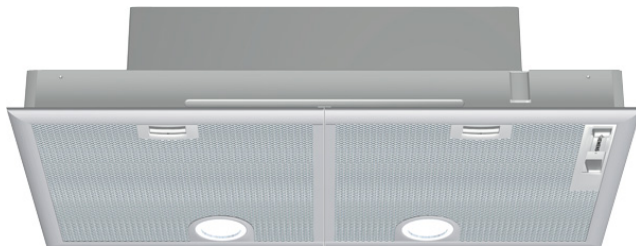

## Lüfterbaustein

### LB75564 Silbermetallic

#### **Komfort**

- 2 Hochleistungsgebläse
- 3 Leistungsstufen und  
1 Intensivstufe
- Metallfettfilter mit Aluminiumrahmen
- Schiebeschalter