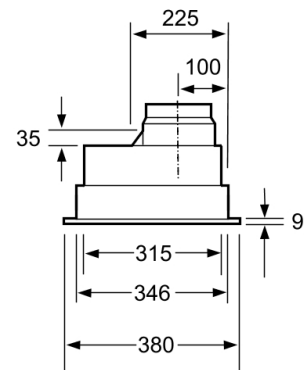

#### Ausstattungsmerkmale

Bauart : Auszugsesse  
 Approbationszertifikate : CE, VDE  
 Länge Netzkabel (cm) : 130.0  
 Nischenmaße (mm) : 255 x x 350  
 Abmessungen des Gerätes (mm) : 255 x 730 x 380  
 Nettogewicht (kg) : 9.00  
 Steuerung : mechanisch  
 Regelung der Leistungsstufen : 3  
 Max. Gebläseleistung-Abluftbetrieb (m3/h) : 400  
 Gebläseleistung bei Intensivstufe-Umluftbetrieb : 430  
 Max. Gebläseleistung-Umluftbetrieb (m3/h) : 320  
 Gebläseleistung bei Intensivstufe-Abluftbetrieb (m3/h) : 650  
 Anzahl der Lampen (Stck) : 2  
 Durchmesser des Abluftstutzens (mm) : 150 / 120  
 Material des Fettfilters : Edelstahl  
**Verbrauchs- und Anschlusswerte**  
 Anschlusswert (W) : 240  
 Absicherung (A) : 10  
 Spannung (V) : 220-240  
 Frequenz (Hz) : 50  
 Steckerart : Schuko-/Gardy.m.Erdung  
 Art der Installation : Integrierbar  
 2012-01-04

#### EAN-Nr.

4242003271865

Maße in mm

Maße in mm

Maße in mm