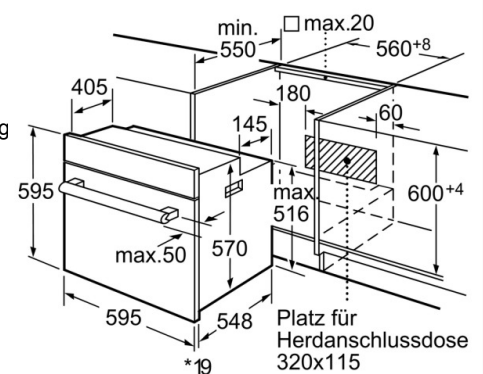

Verbrauchs- und Anschlusswerte

Energieverbrauch konventionelle Beheizung -
Backrohr 1 (kWh) : 0.89
Energieverbrauch Umluft/Heißluft - Backrohr 1
(kWh) : 0.66
Elektroanschlußwert (W) : 11600
Absicherung (A) : 3*16
Spannung (V) : 220-240
Frequenz (Hz) : 50; 60
Steckerart : ohne Stecker
2012-01-10

Verfügbare Farbvarianten

HE63AB521:Edelstahl

Sonderzubehör

HZ332070 Universalpfanne activeClean-fähig
HZ327000 Backstein
HZ390010 Bräter aus Edelstahl
induktionsgeeignet
HZ325070 Grillblech activeClean-fähig
HZ331070 Backblech emailliert
activeClean-fähig
HZ338352 Teleskopauszug 3-fach
HZ324000 Einlegerost für Universalpfanne
HZ334000 Kombirost
HZ333001 Deckel für Profi-Pfanne
HZ915001 Glasbräter 5,1 L
HZ338250 Teleskopauszug 2-fach
HZ24D300 System-Dampfgarer
HZ336000 Glaspfanne
HZ333070 Profi-Pfanne, activeClean-fähig
HZ317000 Pizzaform
HZ338357 Teleskop-Vollauszug 3-fach,
Rastfunktion

Zubehör

1 x Kombirost
1 x Universalpfanne
pyrolysefähig

EAN-Nr.

4242003577486

*Bei Metallfronten 20mm

Maße in mm